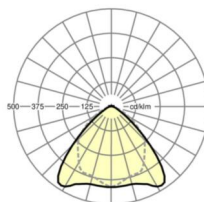

параметры

номер заказа	19510024320
код EAN	4020863436262
номер таможенного тарифа	94051190
Знак прохождения контроля	IP 20, класс защиты I, ENEC10 VDE, F, HACCP DIN10500/Food/IFS-пригодность для применения/BRC, Indoor, CE
Степень ударопрочности IK	IK03 (-20°C bis 45°C)
Температура окружения	ta -20°C в 45°C
Гарантийный срок	5 лет
Государственные программы поддержки	BEG - государственные субсидии для энергосберегающих зданий (действительна только для Германии)

электротехника

Балласт	Электронный драйвер (1 штука)
Мощность системы	36W
сетевое напряжение	230V/50Hz
автоматический предохранитель (пусковой ток)	17 штук/B10, 28 штук/B16, 29 штук/C10, 48 штук/C16
класс энергосбережения/Источник света	C

Оптика

Оснастка	LED, цветопередача/оттенок света CRI ≥ 80 / 3000K
Допуск для координаты цветности (MacAdam)	3SDCM
Номинальный световой поток	6413lm
Срок службы LED	70000h L80/B10 (Tq 45°C), 100000h L80/B50 (Tq 40°C)
светоотдача светильников	179lm/W
Угол излучения	95° (C0) / 95° (C90)
UGR поп./вдоль	20.4 / 21.8

DEEP-LINK

<https://www.regiolux.de/ru/article/19510024320>

Ссылка	LED 7000lm 830
ηLB	100 %
Φ ↓/↑	98 % / 2 %
UGR поп./вдоль	20.4 / 21.8